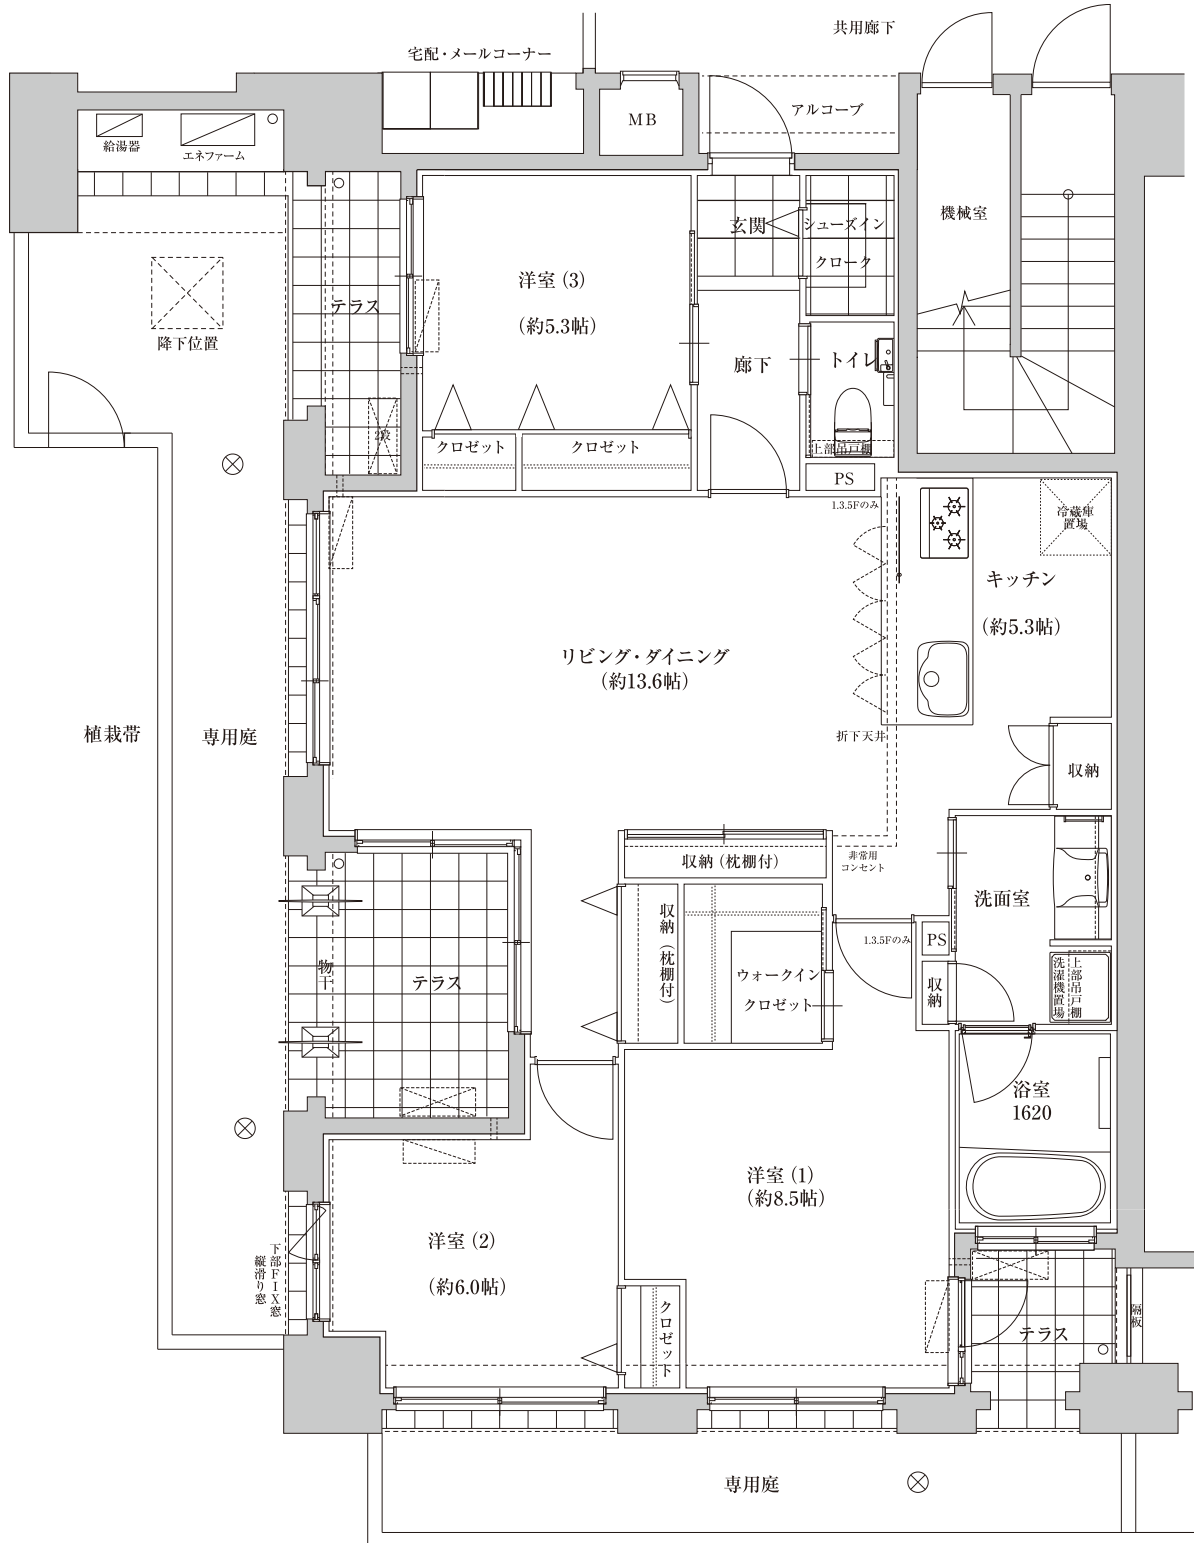

Building A

Agtype 3LDK
+WIC+SC
+Private Garden

専有面積 / 92.39㎡(約27.94坪)

テラス面積 / 12.7㎡(約3.8坪)

アルコーブ面積 / 1.9㎡(約0.5坪)

専用庭面積 / 26㎡(約7.8坪)

WIC=ウォークインクローゼット

SC=シューズインクローゼット

5F	A	B	C	D
4F	A	B	C	D
3F	A	B	C	D
2F	A	B	C	D
1F	Ag	Bg	Cg	Dg

専用庭